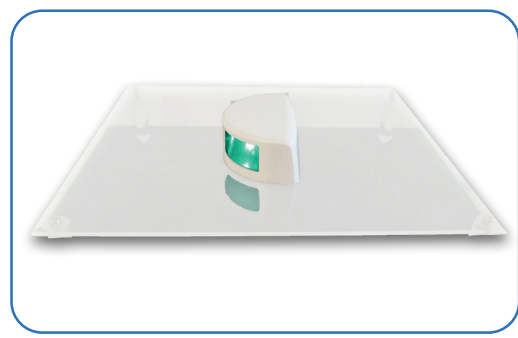

NAVISLIM HORIZONTAL / HORIZONTAL NAVISLIM

Alimentation Voltage	10 - 30 VDC
Consommation électrique Power consumption	1.08 W / 3.24 W
Portée Visibility	2 MN / 3 MN 2 NM / 3 NM
Matériaux Material	PC + ASA traités UV UV proof PC + ASA
Indice d'étanchéité Waterproof rating	IP67
Dimensions Dimensions	H34 x L85 x l 58mm
Poids Weight	170 g
Garantie Warranty	2 ans 2 years
Certification Certified	RED ENSIGN 76057/XX UK WHEELMARK 60427/XX MED / ABYC C-5
Fourni avec Supplied with	2m de câble + 2 vis M4 2m cable & 2 M4 screws
Finition Finishing	Blanc, noir ou inox poli White, black or polished SS

	Type Product description	Portée Visibility	Intensité lumineuse Lighting intensity	Consommation Consumption	Blanc White	Noir Black	Inox poli* Polished S.S*
	Babord Rouge 112,5° Port Red 112,5°	2 MN 2 NM	> 5,4 Cd	1,08 W	00314	00323	00332
	Tribord Vert 112,5° Starboard Green 112,5°	2 MN 2 NM	> 5,4 Cd	1,08 W	00315	00324	00333
	Bicolore Vert/Rouge 112,5° Combined Green/red 112,5°	2 MN 2 NM	> 5,4 Cd	2,76 W	00316	00325	00334
	Hune ou de mât Blanc 225° Masthead White 225°	2 MN 2 NM	> 5,4 Cd	1,08 W	00317	00326	00335
	Hune ou de mât Blanc 225° Masthead White 225°	3 MN 3 NM	> 15 Cd	4,32 W	00318	00327	00336
	Poupe Blanc 135° Stern White 135°	2 MN 2 NM	> 5,4 Cd	2,16 W	00319	00328	00337
	Rouge 180° x2 Babord/Tribord Red 180° x2 Starboard/Port	2 MN 2 NM	> 5,4 Cd	2,76 W x 2	00320	00329	00338
	Blanc 180° x2 Babord/Tribord White 180° x2 Starboard/Port	2 MN 2 NM	> 5,4 Cd	3,24 W x 2	00321	00330	00339
	Vert 180° x2 Babord/Tribord Green 180° x2 Starboard/Port	2 MN 2 NM	> 5,4 Cd	2,76 W x 2	00322	00331	00340
	Kit 112,5° Babord x1 / Tribord x1 Starboard x1 / Port x1 112,5° kit	2 MN 2 NM	> 5,4 Cd	1.08 W x 2	00350	00351	00352