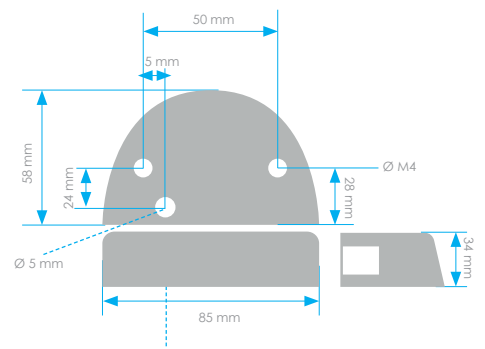

NAVISLIM HORIZONTAL / HORIZONTAL NAVISLIM

Alimentation Voltage	10 - 30 VDC
Consommation électrique Power consumption	1.08 W / 3.24 W
Portée Visibility	2 MN / 3 MN 2 NM / 3 NM
Matériaux Material	PC + ASA traités UV UV proof PC + ASA
Indice d'étanchéité Waterproof rating	IP67
Dimensions Dimensions	H34 x L85 x l 58mm
Poids Weight	170 g
Garantie Warranty	2 ans 2 years
Certification Certified	RED ENSIGN 76057/XX UK WHEELMARK 60427/XX MED / ABYC C-5
Fourni avec Supplied with	2m de câble + 2 vis M4 2m cable & 2 M4 screws
Finition Finishing	Blanc, noir ou inox poli White, black or polished SS

	Type Product description	Portée Visibility	Intensité lumineuse Lighting intensity	Consommation Consumption	Blanc White	Noir Black	Inox poli* Polished S.S*
	Babord Rouge 112,5° Port Red 112,5°	2 MN 2 NM	> 5,4 Cd	1,08 W	00314	00323	00332
	Tribord Vert 112,5° Starboard Green 112,5°	2 MN 2 NM	> 5,4 Cd	1,08 W	00315	00324	00333
	Bicolore Vert/Rouge 112,5° Combined Green/red 112,5°	2 MN 2 NM	> 5,4 Cd	2,76 W	00316	00325	00334
	Hune ou de mât Blanc 225° Masthead White 225°	2 MN 2 NM	> 5,4 Cd	1,08 W	00317	00326	00335
	Hune ou de mât Blanc 225° Masthead White 225°	3 MN 3 NM	> 15 Cd	4,32 W	00318	00327	00336
	Poupe Blanc 135° Stern White 135°	2 MN 2 NM	> 5,4 Cd	2,16 W	00319	00328	00337
	Rouge 180° x2 Babord/Tribord Red 180° x2 Starboard/Port	2 MN 2 NM	> 5,4 Cd	2,76 W x 2	00320	00329	00338
	Blanc 180° x2 Babord/Tribord White 180° x2 Starboard/Port	2 MN 2 NM	> 5,4 Cd	3,24 W x 2	00321	00330	00339
	Vert 180° x2 Babord/Tribord Green 180° x2 Starboard/Port	2 MN 2 NM	> 5,4 Cd	2,76 W x 2	00322	00331	00340
	Kit 112,5° Babord x1 / Tribord x1 Starboard x1 / Port x1 112,5° kit	2 MN 2 NM	> 5,4 Cd	1.08 W x 2	00350	00351	00352