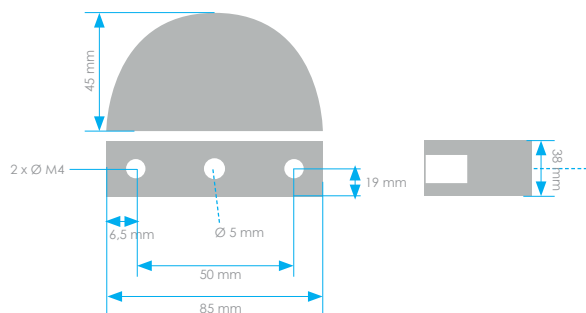

# NAVISLIM VERTICAL / VERTICAL NAVISLIM

FEU CERTIFIÉ  
WHEELMARK  
CERTIFIED

76057/XX UK

60427/XX MED

Alimentation Voltage	10 - 30 VDC
Consommation électrique Power consumption	1.08 W / 3.24 W
Portée Visibility	2 MN / 3 MN 2 NM / 3 NM
Matériaux Material	PC + ASA traités UV UV proof PC + ASA
Indice d'étanchéité Waterproof rating	IP67
Dimensions Dimensions	H 38 x L 85 x l 45 mm
Poids Weight	170 g
Garantie Warranty	2 ans 2 years
Certification Certified	RED ENSIGN 76057/XX UK WHEELMARK 60427/XX MED / ABYC C-5
Fourni avec Supplied with	2m de câble + 2 vis M4 2m cable & 2 M4 screws
Finition Finishing	Blanc, noir ou inox poli White, black or polished SS

Type Product description	Portée Visibility	Intensité lumineuse Lighting intensity	Consommation Consumption	Blanc White	Noir Black	Inox poli* Polished S.S*
Babord Rouge 112,5° Port Red 112,5°	2 MN 2 NM	> 5,4 Cd	1,08 W	00287	00296	00305
Tribord Vert 112,5° Starboard Green 112,5°	2 MN 2 NM	> 5,4 Cd	1,08 W	00288	00297	00306
Bicolore Vert/Rouge 112,5° Combined Green/red 112,5°	2 MN 2 NM	> 5,4 Cd	2,76 W	00289	00298	00307
Hune ou de mât Blanc 225° Masthead White 225°	2 MN 2 NM	> 5,4 Cd	1,08 W	00290	00299	00308
Hune ou de mât Blanc 225° Masthead White 225°	3 MN 3 NM	> 15 Cd	4,32 W	00291	00300	00309
Poupe Blanc 135° Stern White 135°	2 MN 2 NM	> 5,4 Cd	2,16 W	00292	00301	00310
Rouge 180° x2 Babord/Tribord Red 180° x2 Starboard/Port	2 MN 2 NM	> 5,4 Cd	2,76 W x 2	00293	00302	00311
Blanc 180° x2 Babord/Tribord White 180° x2 Starboard/Port	2 MN 2 NM	> 5,4 Cd	3,24 W x 2	00294	00303	00312
Vert 180° x2 Babord/Tribord Green 180° x2 Starboard/Port	2 MN 2 NM	> 5,4 Cd	2,76 W x 2	00295	00304	00313
Kit Babord x1 / Tribord x1 / Poupe x1 Starboard x1 / Port x1 / Stern x 1 kit	2 MN 2 NM	> 5,4 Cd	1,08 W x 2 2,16 W x 1	00347	00348	00349