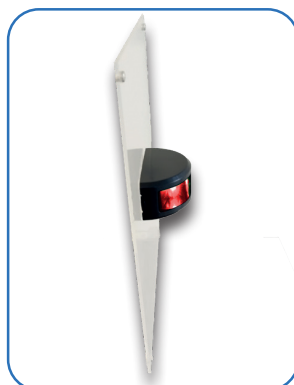

# NAVISLIM VERTICAL / VERTICAL NAVISLIM

FEU CERTIFIÉ  
WHEELMARK  
CERTIFIED

76057/XX UK

60427/XX MED

Alimentation Voltage	10 - 30 VDC
Consommation électrique Power consumption	1.08 W / 3.24 W
Portée Visibility	2 MN / 3 MN 2 NM / 3 NM
Matériaux Material	PC + ASA traités UV UV proof PC + ASA
Indice d'étanchéité Waterproof rating	IP67
Dimensions Dimensions	H 38 x L 85 x l 45 mm
Poids Weight	170 g
Garantie Warranty	2 ans 2 years
Certification Certified	RED ENSIGN 76057/XX UK WHEELMARK 60427/XX MED / ABYC C-5
Fourni avec Supplied with	2m de câble + 2 vis M4 2m cable & 2 M4 screws
Finition Finishing	Blanc, noir ou inox poli White, black or polished SS

Type Product description	Portée Visibility	Intensité lumineuse Lighting intensity	Consommation Consumption	Blanc White	Noir Black	Inox poli* Polished S.S*
Babord Rouge 112,5° Port Red 112,5°	2 MN 2 NM	> 5,4 Cd	1,08 W	00287	00296	00305
Tribord Vert 112,5° Starboard Green 112,5°	2 MN 2 NM	> 5,4 Cd	1,08 W	00288	00297	00306
Bicolore Vert/Rouge 112,5° Combined Green/red 112,5°	2 MN 2 NM	> 5,4 Cd	2,76 W	00289	00298	00307
Hune ou de mât Blanc 225° Masthead White 225°	2 MN 2 NM	> 5,4 Cd	1,08 W	00290	00299	00308
Hune ou de mât Blanc 225° Masthead White 225°	3 MN 3 NM	> 15 Cd	4,32 W	00291	00300	00309
Poupe Blanc 135° Stern White 135°	2 MN 2 NM	> 5,4 Cd	2,16 W	00292	00301	00310
Rouge 180° x2 Babord/Tribord Red 180° x2 Starboard/Port	2 MN 2 NM	> 5,4 Cd	2,76 W x 2	00293	00302	00311
Blanc 180° x2 Babord/Tribord White 180° x2 Starboard/Port	2 MN 2 NM	> 5,4 Cd	3,24 W x 2	00294	00303	00312
Vert 180° x2 Babord/Tribord Green 180° x2 Starboard/Port	2 MN 2 NM	> 5,4 Cd	2,76 W x 2	00295	00304	00313
Kit Babord x1 / Tribord x1 / Poupe x1 Starboard x1 / Port x1 / Stern x 1 kit	2 MN 2 NM	> 5,4 Cd	1,08 W x 2 2,16 W x 1	00347	00348	00349